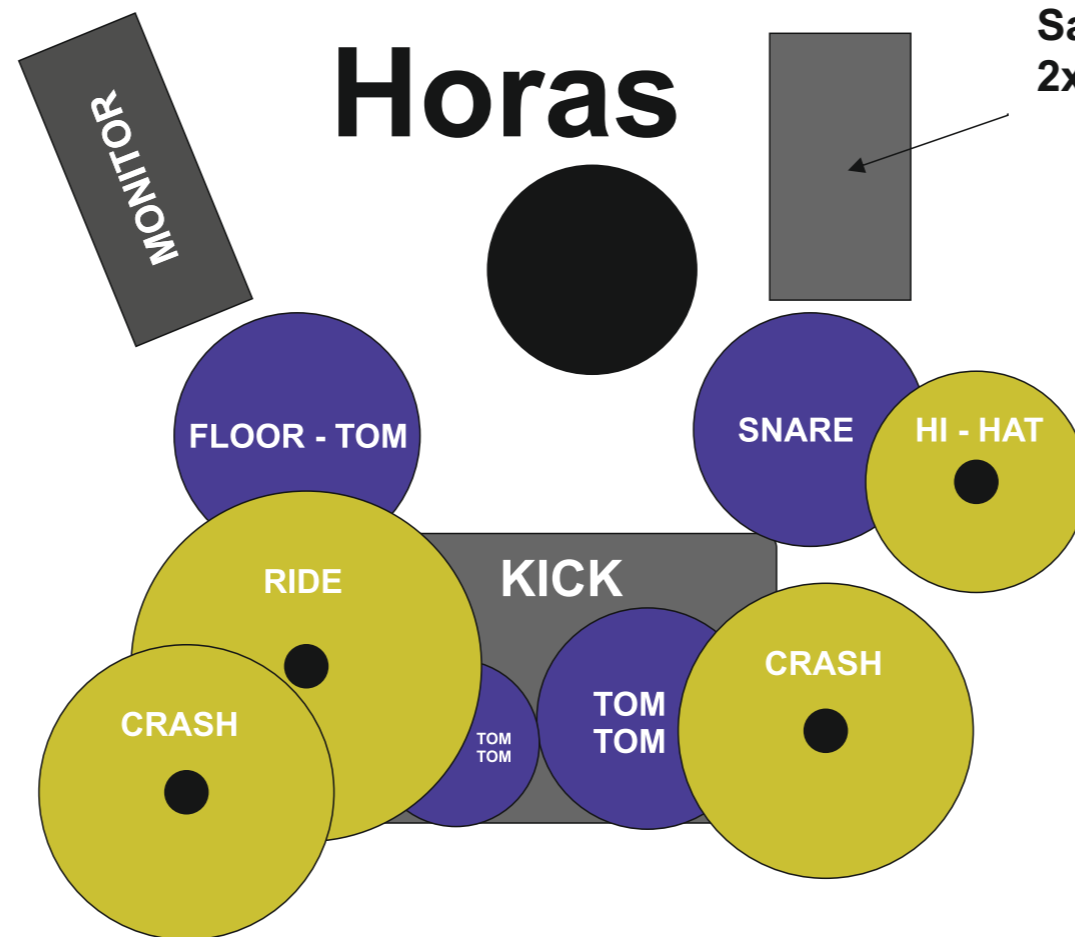

# Backdrop - 3x2 m

## Horas

Sampler  
2x MONO linka L a R (jack 6,3)

# WAROVÁNÍ!

Baskytara + vedlejší vokál  
Stojan + MIC  
1x 230V

MONITOR

## Adam

Hlavní vokál + kytara  
MIC - Shure Sm58 (vlastní)  
Stojan (vlastní)  
1x 230V

MONITOR

MONITOR