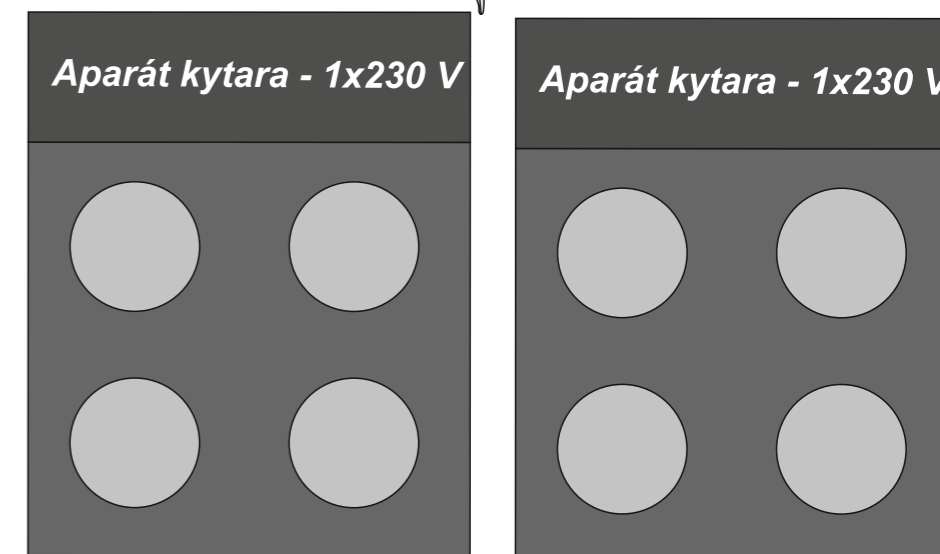

Sampler
2x MONO linka L a R (jack 6,3)

WAROVÁNÍ!